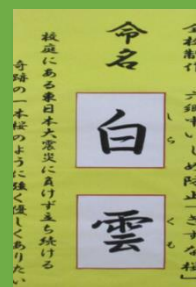

仙台市立六郷中学校

校長 中村 晴美

PTA 会長 田口 雄太

六郷中学校のシンボル

東日本大震災の津波に耐え、旧東六郷小学校の校庭に1本だけ残った「奇跡の一本桜」。そこから接ぎ木して育てられた苗のひとつが六郷中学校にやってきました。

生徒達を中心となって旧東六郷小学校の校歌の一節から「白雲」と命名し、六郷中学校の新しいシンボルとして、みんなで育てていきます。

先生 生徒 保護者の距離が近い
(良い)

&
良い関係が築けている